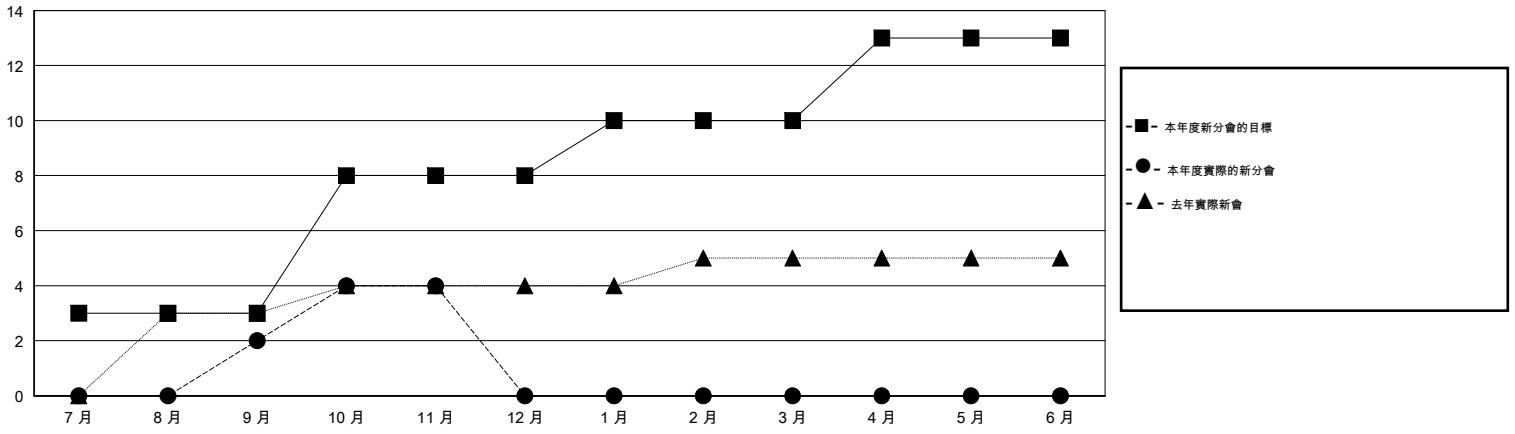

MONTHLY MEMBERSHIP PROGRESS REPORT

District 388

Results as of: 11/30/2016

GMT: ZE RAN SU

地點 CHINA

GMT憲章區 5

分會				
成果 2016-2017				
季	新分會目標	新會	會員流失的分會	淨增/減
7月/8月/9月	3	2	0	2
10月/11月/12月	5	2	0	2
1月/2月/3月	2	0	0	0
4月/5月/6月	3	0	0	0

位會員@每位須繳				
成果 2016-2017				
季	新會員目標	增加的授證/新會員	退會人數	淨增/減
7月/8月/9月	145	477	109	368
10月/11月/12月	295	201	27	174
1月/2月/3月	70	0	0	0
4月/5月/6月	245	0	0	0

目標與實際新會累積