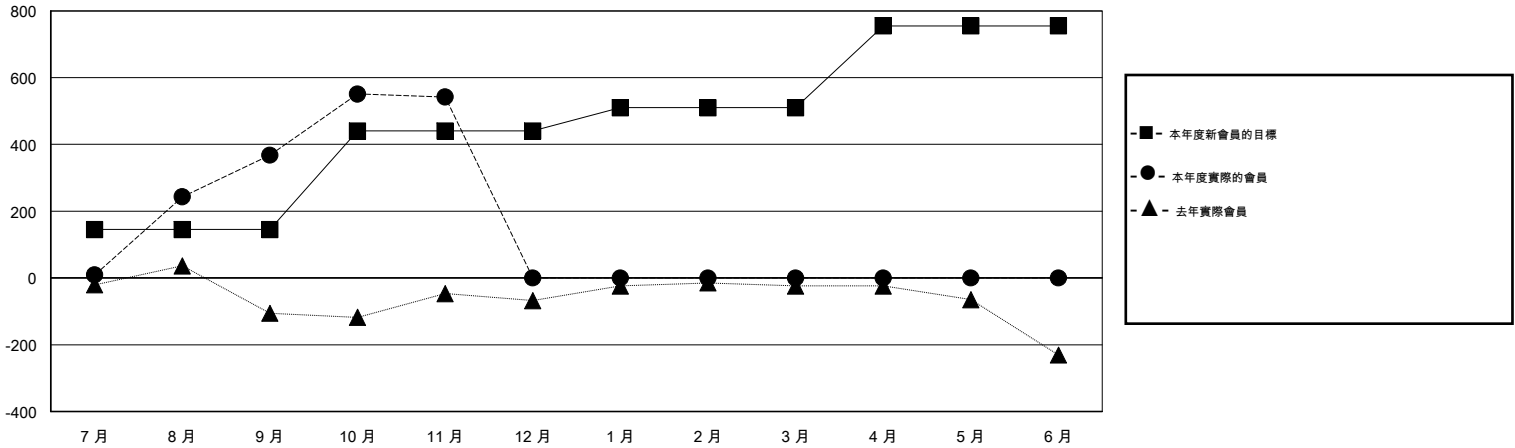

目標和實際會員累積

已取消的分會: 0	43 CLUBS OF 44 增添1位或以上的新會員	性別分佈
放棄的會員		男 1,154 (64.58%)
過世 0		女 633 (35.42%)
分會已取消 0	點擊這裡取得健康評估資料	家庭單位會員 26
其他 136		戶長 13
總計 136		非戶長 13